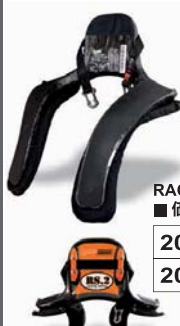

HANS RACING 2

RACING 2
■ 価格: ¥84,000(税抜き)
20° M/L 00391RS21ML
20° L/XL 00391RS22LXL