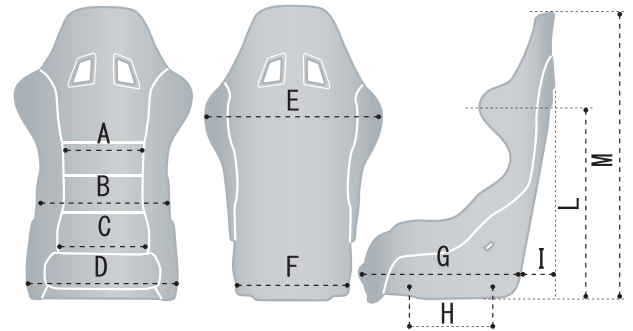

Bottom fixing (271 x 345)

F200

F200 BLACK
■ 価格: ¥40,000 (税抜き)
■ 00917NR

F200 BLUE
■ 価格: ¥40,000 (税抜き)
■ 00917AZ

F200 RED
■ 価格: ¥40,000 (税抜き)
■ 00917RS

Bottom fixing (271 x 345)

R100 SKY

■ 価格: Open Price
■ 00961NRSKY
Bottom fixing (271 x 345)

R100

R100 BLACK/RED
■ 価格: Open Price
■ 00961NRRS

R100 BLACK/BLUE
■ 価格: Open Price
■ 00961NRAZ

R100 BLACK/GREY
■ 価格: Open Price
■ 00961NRGR

R100 BLACK
■ 価格: Open Price
■ 00961NRNR
Bottom fixing (271 x 345)

Mod.	R600	EXPED.	R333	R100	F200
A	300	300	280	300	345
B	530	500	500	500	450
C	280	370	360	350	330
D	540	500	530	500	490
E	570	460	520	500	520
F	440	440	490	440	410
G	640	560	590	540	520
H	-	-	-	-	290
I	-	-	-	-	110
L	580	700	620	700	550
I	910	-	920	930	860
Kg	19,80	14,00	15,50	13,30	8,80